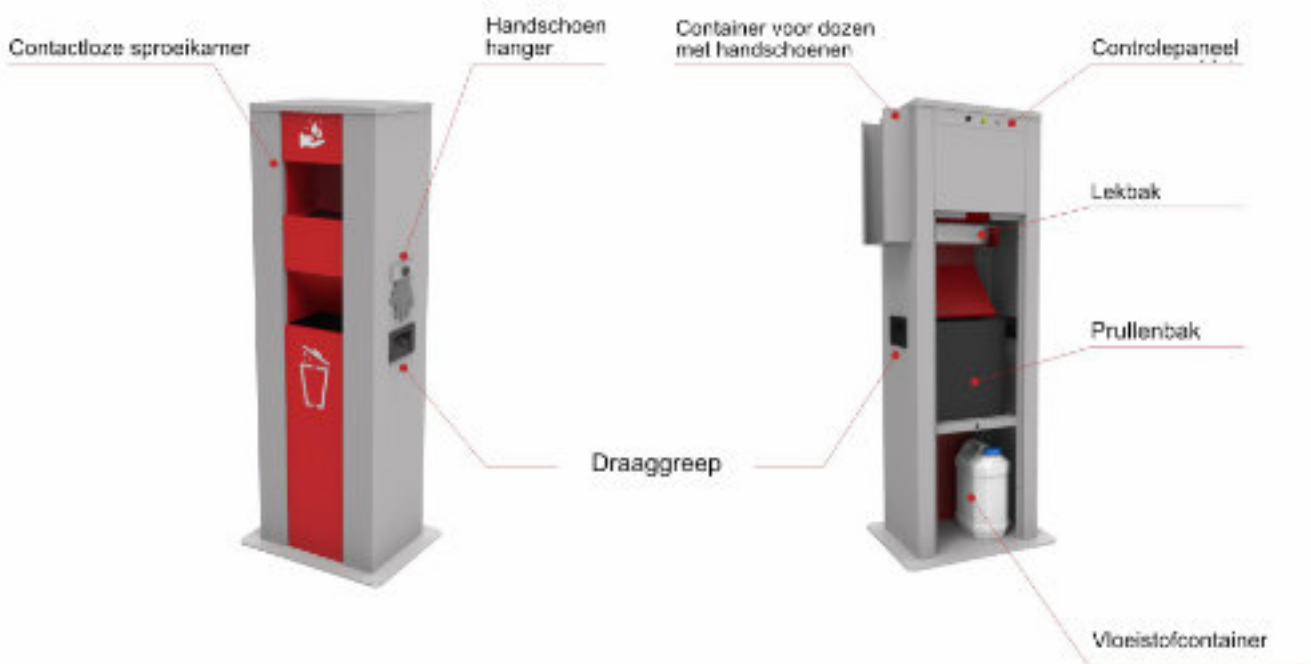

Product informatie

Type MRH-01

Desinfectie Zuil MRH-01

Het Desinfectie Zuil MRH-01 is een apparaat dat wordt gebruikt voor contactloze handdesinfectie. Dankzij deze dispenser zorgt u voor de veiligheid van uw medewerkers tijdens de COVID-19 coronavirus-epidemie. Met het Desinfectie Zuil MRH-01 kunt u de continuïteit van bedrijfsprocessen handhaven waar werken op afstand niet kan worden gebruikt - in stationaire winkels, kantoren, werkplekken en magazijnen. Een werkgever die in zijn bedrijf een automatische ontsmettingsmiddeldispenser installeert, zal voldoen aan de geldende sanitaire eisen, voortvloeiend uit het Reglement van de Ministerraad en de aanbevelingen van de Hoofdinspectie Gezondheid.

- ✓ Contactloze sproeikamer - de vloeistof direct uit een commerciële verpakking doseren (ongeveer 1000 doseringen uit één container).
- ✓ Afsluitbaar compartiment voor containers met desinfectiemiddel - 2 × 5 liter
- ✓ Ruime lekbak
- ✓ Afvalbak - inhoud 16 l
- ✓ Ergonomische handgrepen - gemakkelijk van de ene plaats naar de andere te verplaatsen
- ✓ Mogelijkheid tot personalisatie - alle kleurencombinaties
- ✓ [OPTIE] Hanger voor wegwerphandschoenen
- ✓ [[OPTIE] Plank voor dozen met handschoenen
- ✓ [OPTIE] Wegwerp gezichtsmaskers

Productmodellen

MRH-01

• Voeding - externe 12V-voeding.

MRH-01/A

- Voeding - externe 12Vvoeding.
- Ingebouwde oplaadbare batterij (72 uur continu gebruik).

Technische specificaties

Plaats van gebruik	Binnen of onder een afdak
Afmetingen (b/l/h)	500 × 400 × 1500 mm
Gewicht (zonder ontsmettingsmiddelen)	~ 35,0 kg
Fabrieksgarantie	12 manden